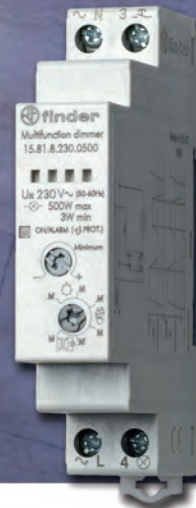

Serie
15

REPORT

15.91
Montaje en
caja de paso

15.81
Montaje en
riel DIN

Dimmer para iluminación LED

Los nuevos dimmer de Finder permiten el ajuste lineal de la luminosidad de ambientes actuando sobre **lámparas incandescentes, halógenas, LED y fluorescentes compactas dimerizables**.

Diseñada para utilizar con pulsador, la Serie 15 es recomendada por los mejores fabricantes de lámparas del mundo.

Características Generales

- Previsto para instalaciones a 3 y 4 hilos
- Encendido y apagado "suave"
- Programación con o sin memoria de la intensidad
- Fusible térmico para protección extrema (15.81)

Dimmer 15.81
para montaje
en panel*

Dimmer 15.91
para montaje
en bastidor

PHILIPS	LÁMPARA	Zócalo	Tensión de Alimentación	Cantidad de lámparas posibles:	
	MASTER LEDspot MV 4-35 W	GU10	230 V	21 lámparas	12 lámparas
	MASTER LEDspot MV 6-50 W (2700/4000K)	GU10	230 V	15 lámparas	8 lámparas
	MASTER LEDspot MV 8-65 W	GU10	230 V	11 lámparas	6 lámparas
	MASTER LEDspot MV 8-65 W DimTone	GU10	230 V	11 lámparas	6 lámparas
	MASTER LEDspot LV 7-50 W	MR16/GU 5.3	12 V	13 lámparas	-
	MASTER LEDspot MV PAR20 7-50 W	E27	230 V	15 lámparas	6 lámparas
	MASTER LEDspot MV PAR30S 12-75 W	E27	230 V	7 lámparas	4 lámparas
	MASTER LEDspot MV PAR38 18 W	E27	230 V	5 lámparas	2 lámparas
	MASTER LED Candle 4 W	E14	230 V	21 lámparas	11 lámparas
	MASTER LEDspot LV 10-50 W	AR111	12 V	9 lámparas	-